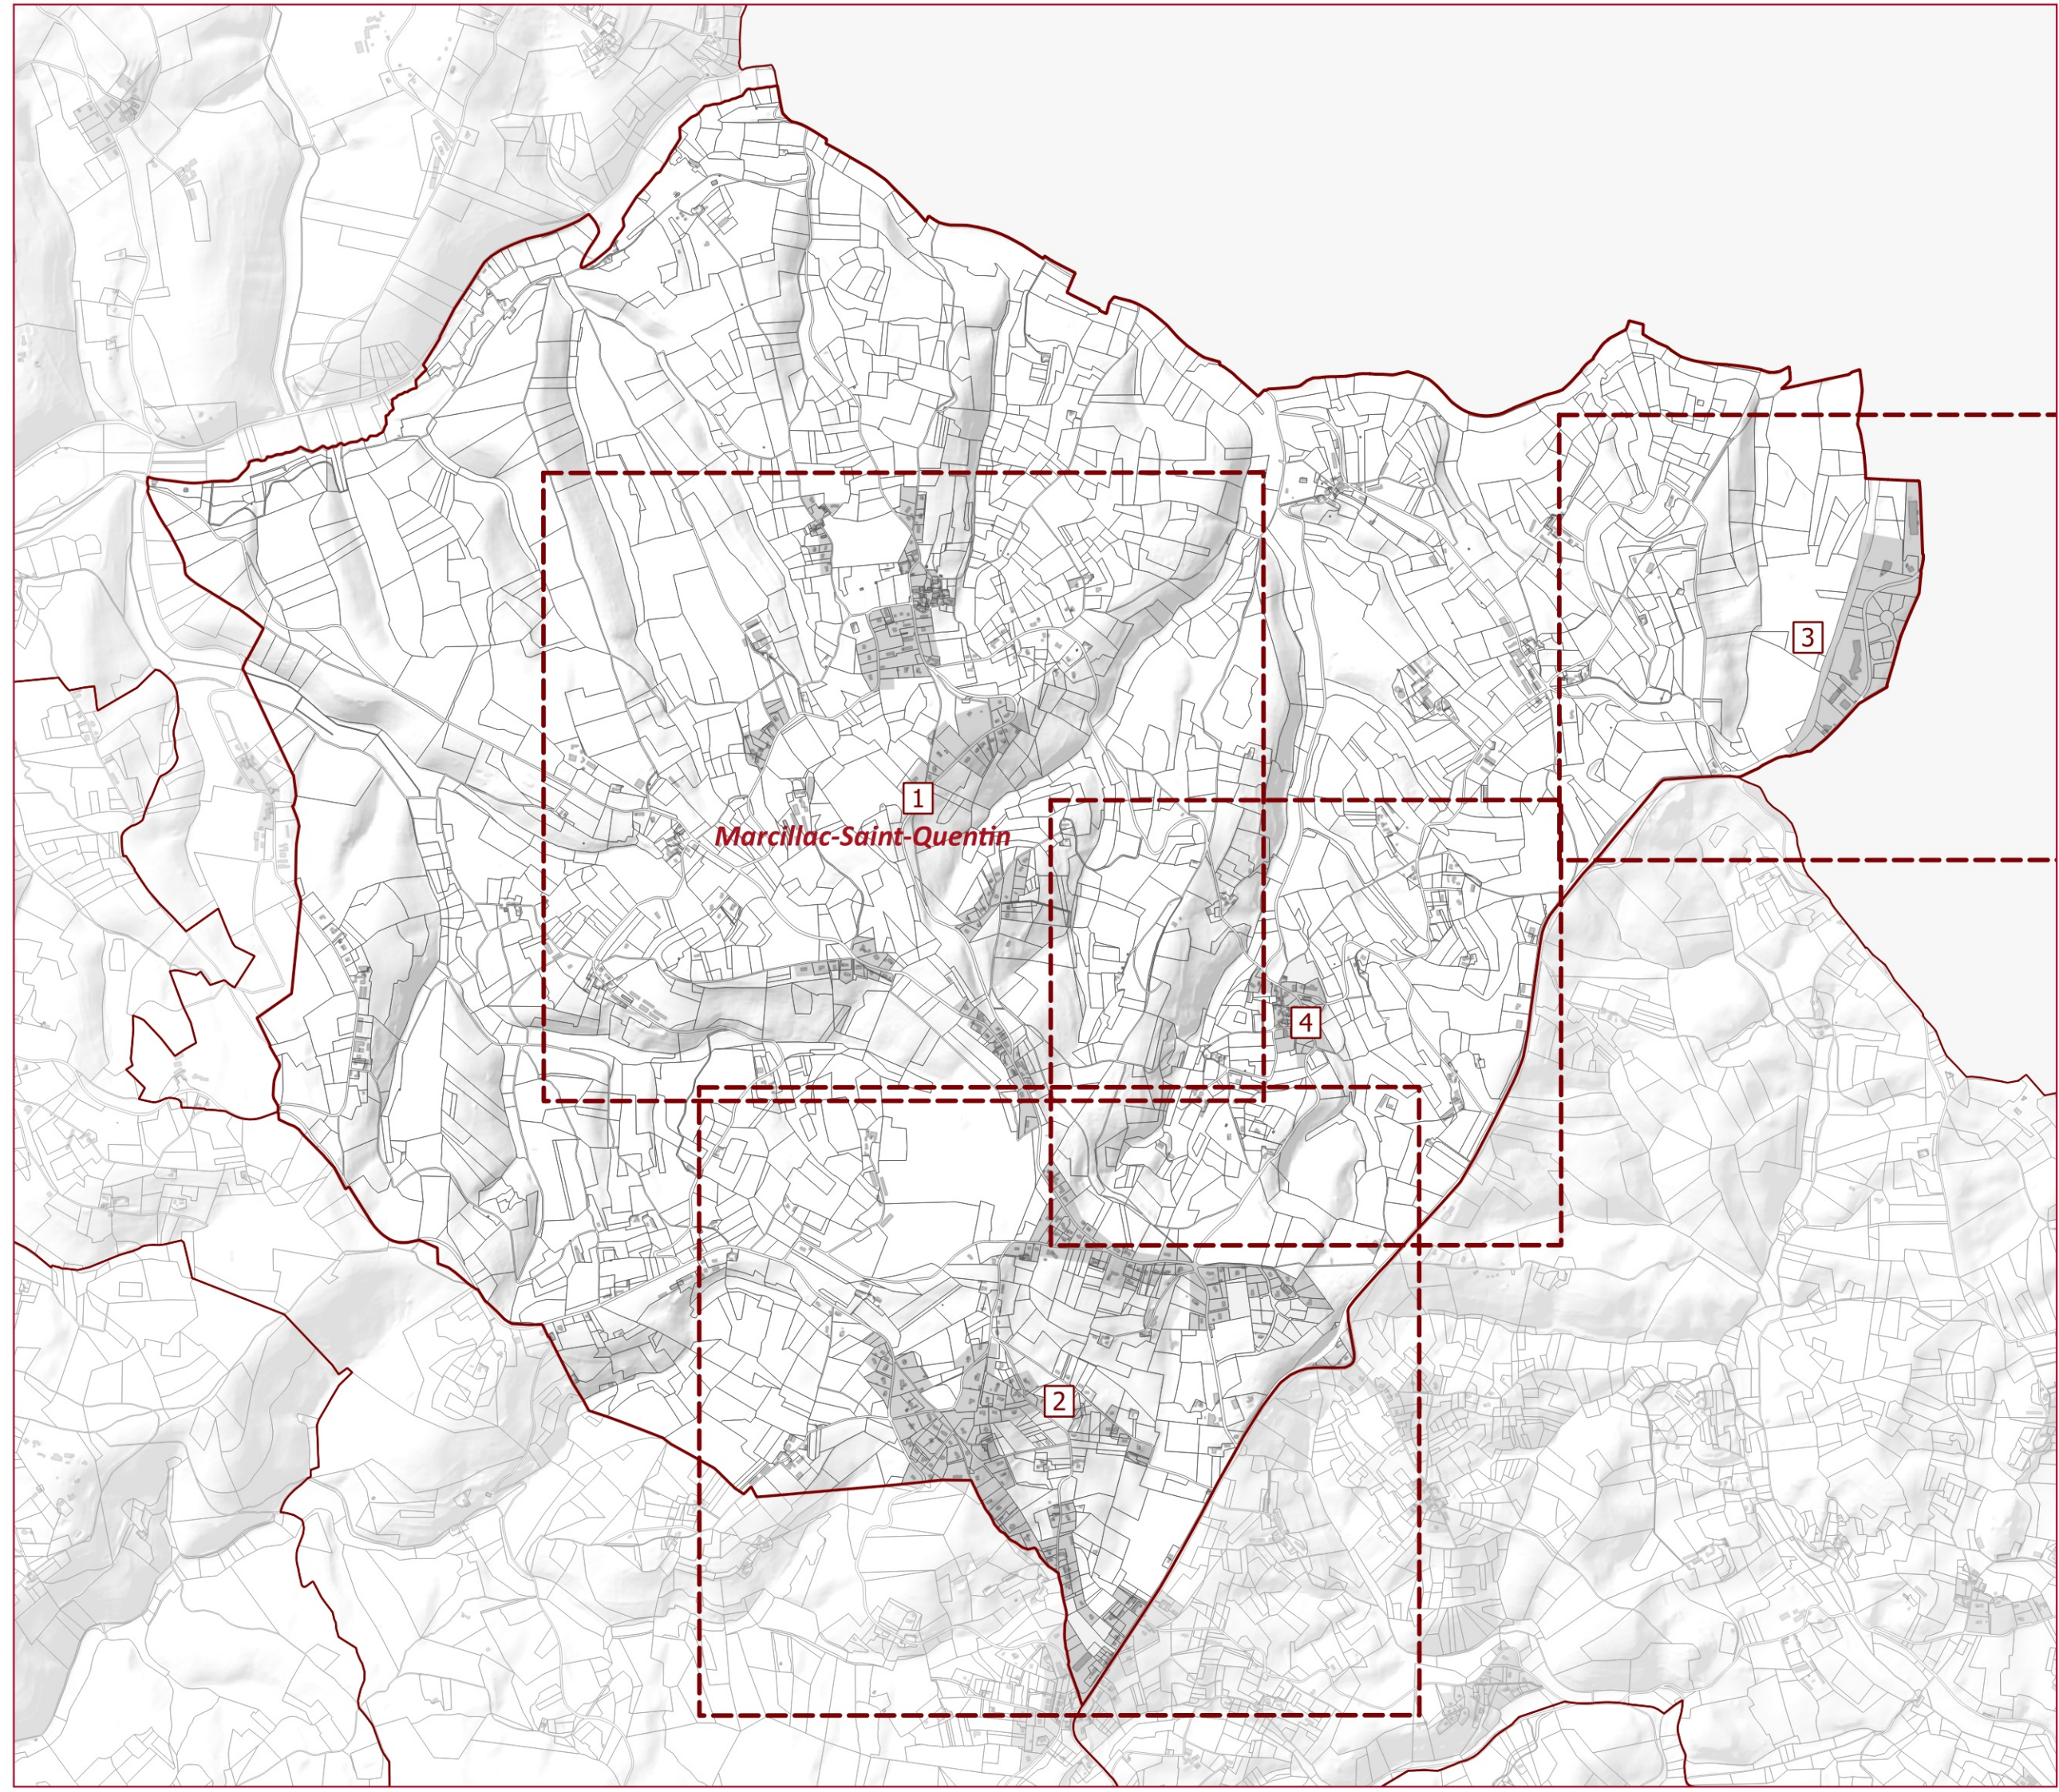

Sarlat  
Périgord Noir

COMMUNAUTÉ DE COMMUNES

PLUi de  
Sarlat-Périgord Noir

Plan d'assemblage  
Règles Graphiques

**Marcillac-Saint-Quentin**

0 500 1000 m